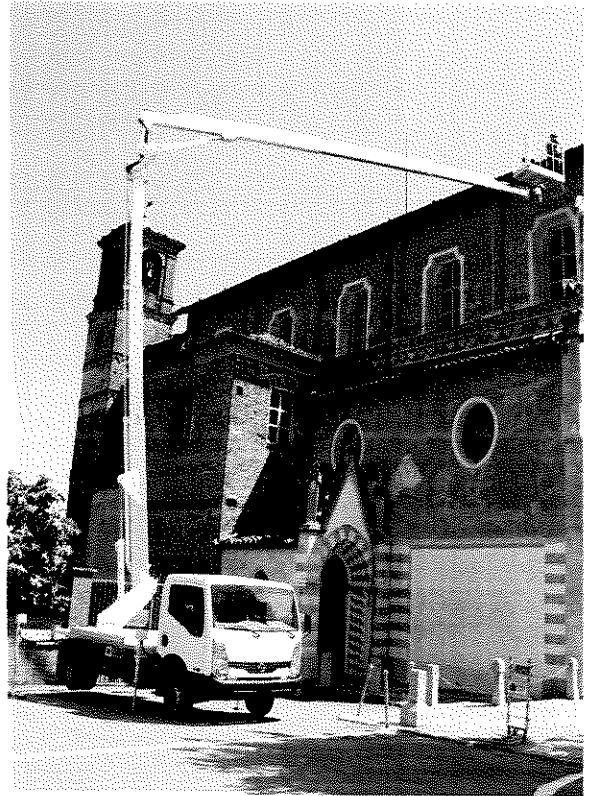

MX 250

MULTITEL

MULTITEL PAGLIERO S.P.A.
Strada Statale, 114
12030 MANTA (CN) - ITALY
Tel. +39 0175 255211
Fax +39 0175 255255
info@multitelgroup.com
www.multitelgroup.com

Filiale di Torino
Corso Piemonte, 54
10099 S. MAURO T. (TO)
Tel. +39 011 2236792
Fax +39 011 2236761

Filiale di Milano
Via dell'Offelera, 106
20861 BRUGHERIO (MB)
Tel. +39 039 883393/4
Fax +39 039 2872140

ACCESS INDUSTRIES
EDGEWORTH HOUSE
HIGH STREET, NORTHCHURCH
HERTS HP4 3LS
Tel: 01442 874534
www.accessequipment.net

MULTITEL INTERNATIONAL SAS
87, rue du Morellon
38070 ST. QUENTIN FALLAVIER - FRANCE
Tel. +33 (0)4 74 94 63 19
Fax +33 (0)4 74 94 46 97
info@multitelinternational.com