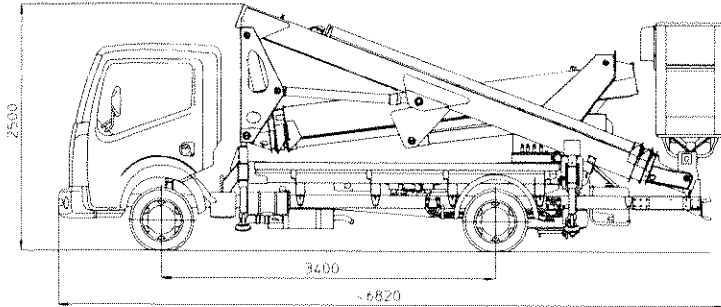

MX 250

MULTITEL

MULTITEL PAGLIERO S.P.A.
Strada Statale, 114
12030 MANTA (CN) - ITALY
Tel. +39 0175 255211
Fax +39 0175 255255
info@multitelgroup.com
www.multitelgroup.com

Filiale di Torino
Corso Piemonte, 54
10099 S. MAURO T. (TO)
Tel. +39 011 2236792
Fax +39 011 2236761

Filiale di Milano
Via dell'Offelera, 106
20861 BRUGHERIO (MB)
Tel. +39 039 883393/4
Fax +39 039 2872140

ACCESS INDUSTRIES
EDGEWORTH HOUSE
HIGH STREET, NORTHCHURCH
HERTS HP4 3LS
Tel: 01442 874534
www.accessequipment.net

MULTITEL INTERNATIONAL SAS
87, rue du Morellon
38070 ST. QUENTIN FALLAVIER - FRANCE
Tel. +33 (0)4 74 94 63 19
Fax +33 (0)4 74 94 46 97
info@multitelinternational.com