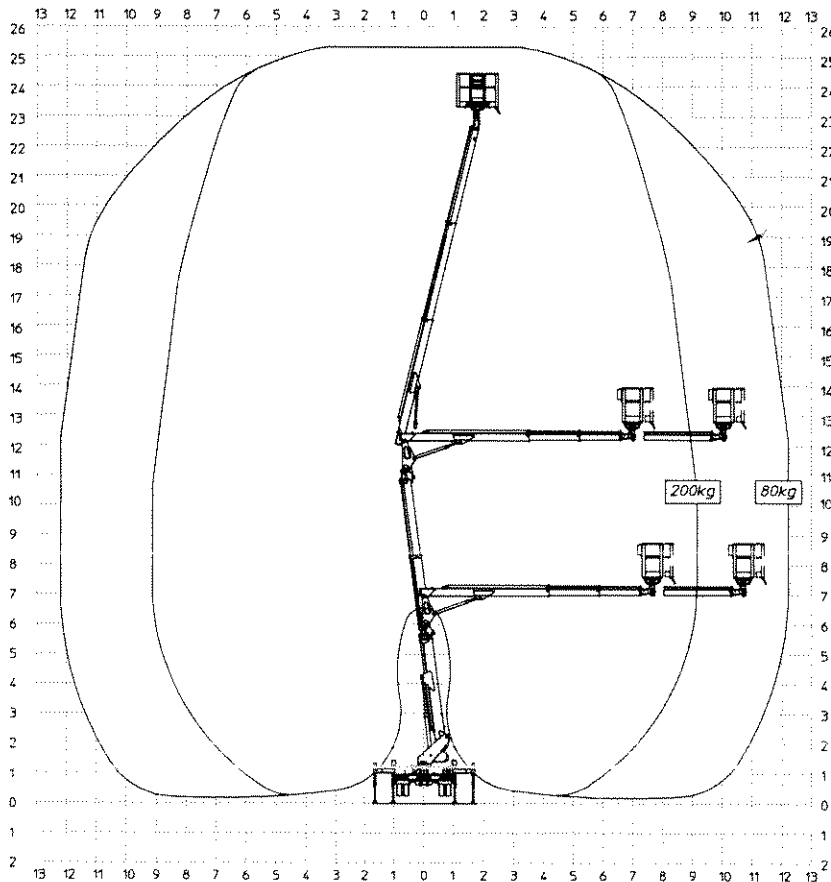

MX 250

MULTITEL

MULTITEL PAGLIERO S.P.A.
Strada Statale, 114
12030 MANTA (CN) - ITALY
Tel. +39 0175 255211
Fax +39 0175 255255
info@multitelgroup.com
www.multitelgroup.com

Filiale di Torino
Corso Piemonte, 54
10099 S. MAURO T. (TO)
Tel. +39 011 2236792
Fax +39 011 2236761

Filiale di Milano
Via dell'Offelera, 106
20861 BRUGHERIO (MB)
Tel. +39 039 883393/4
Fax +39 039 2872140

ACCESS INDUSTRIES
EDGEWORTH HOUSE
HIGH STREET, NORTHCHURCH
HERTS HP4 3LS
Tel: 01442 874534
www.accessequipment.net

MULTITEL INTERNATIONAL SAS
87, rue du Morellon
38070 ST. QUENTIN FALLAVIER - FRANCE
Tel. +33 (0)4 74 94 63 19
Fax +33 (0)4 74 94 46 97
info@multitelinternational.com