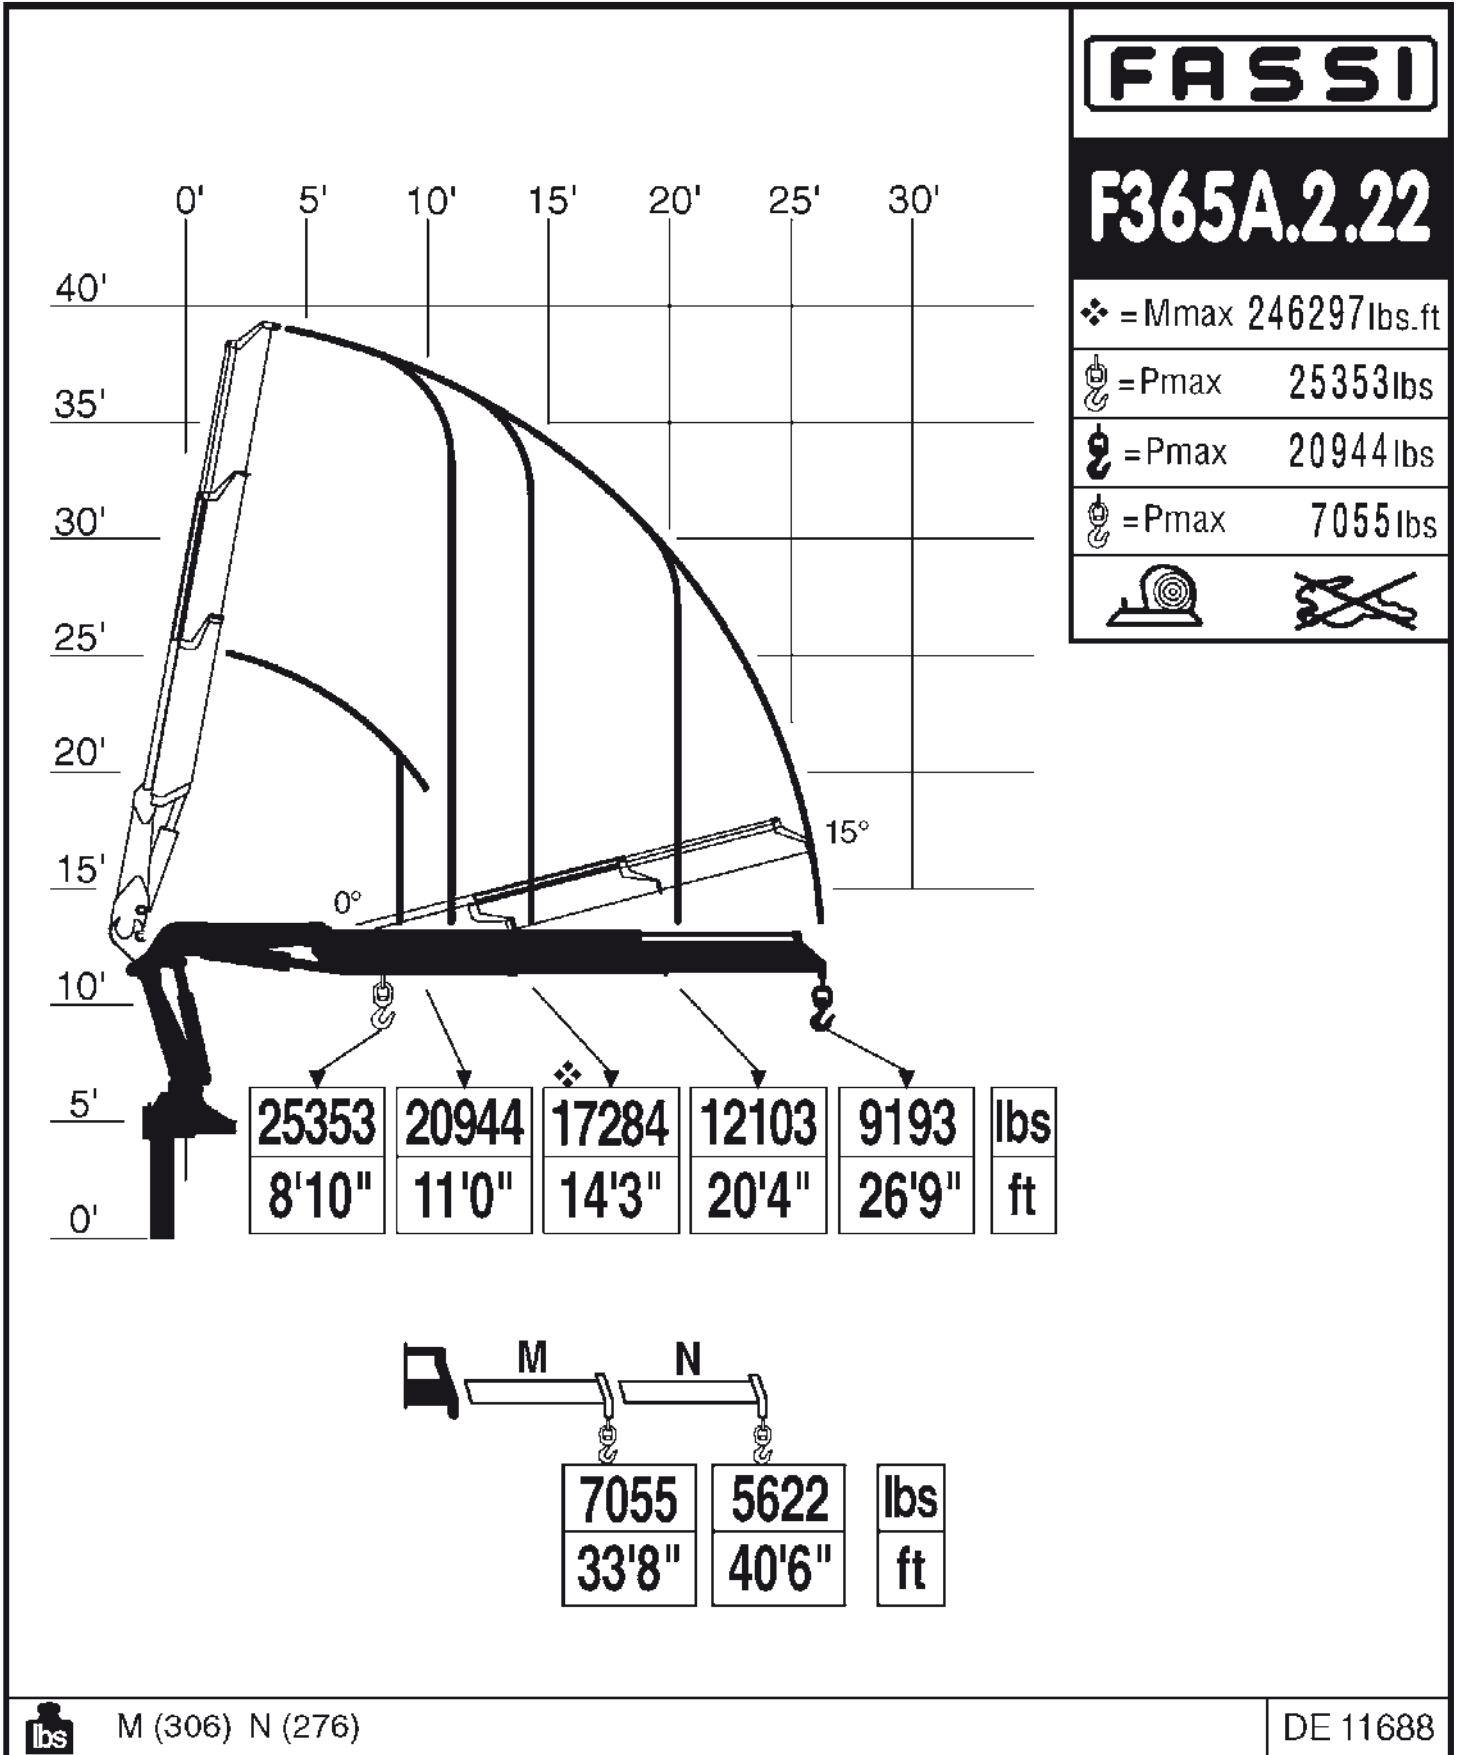

Via Roma, 110
 14021 Albino (BG)
 Tel.: +39 035 776400
 Fax: +39 035 755020
 www.fassi.com
 fassi@fassi.com

LOAD DIAGRAM WITH LIFTING MOMENT LIMITING DEVICE

FASSI

F365A.2.22

- ❖ = Mmax 246297 lbs.ft
- ⚙ = Pmax 25353 lbs
- ⚙ = Pmax 20944 lbs
- ⚙ = Pmax 7055 lbs

lbs M (306) N (276)

DE 11688

Via Roma, 110
14021 Albino (BG)
Tel.: +39 035 776400
Fax: +39 035 755020
www.fassi.com
fassi@fassi.com

LOAD DIAGRAM WITH LIFTING MOMENT LIMITING DEVICE

N (276) P (247) Q (207)