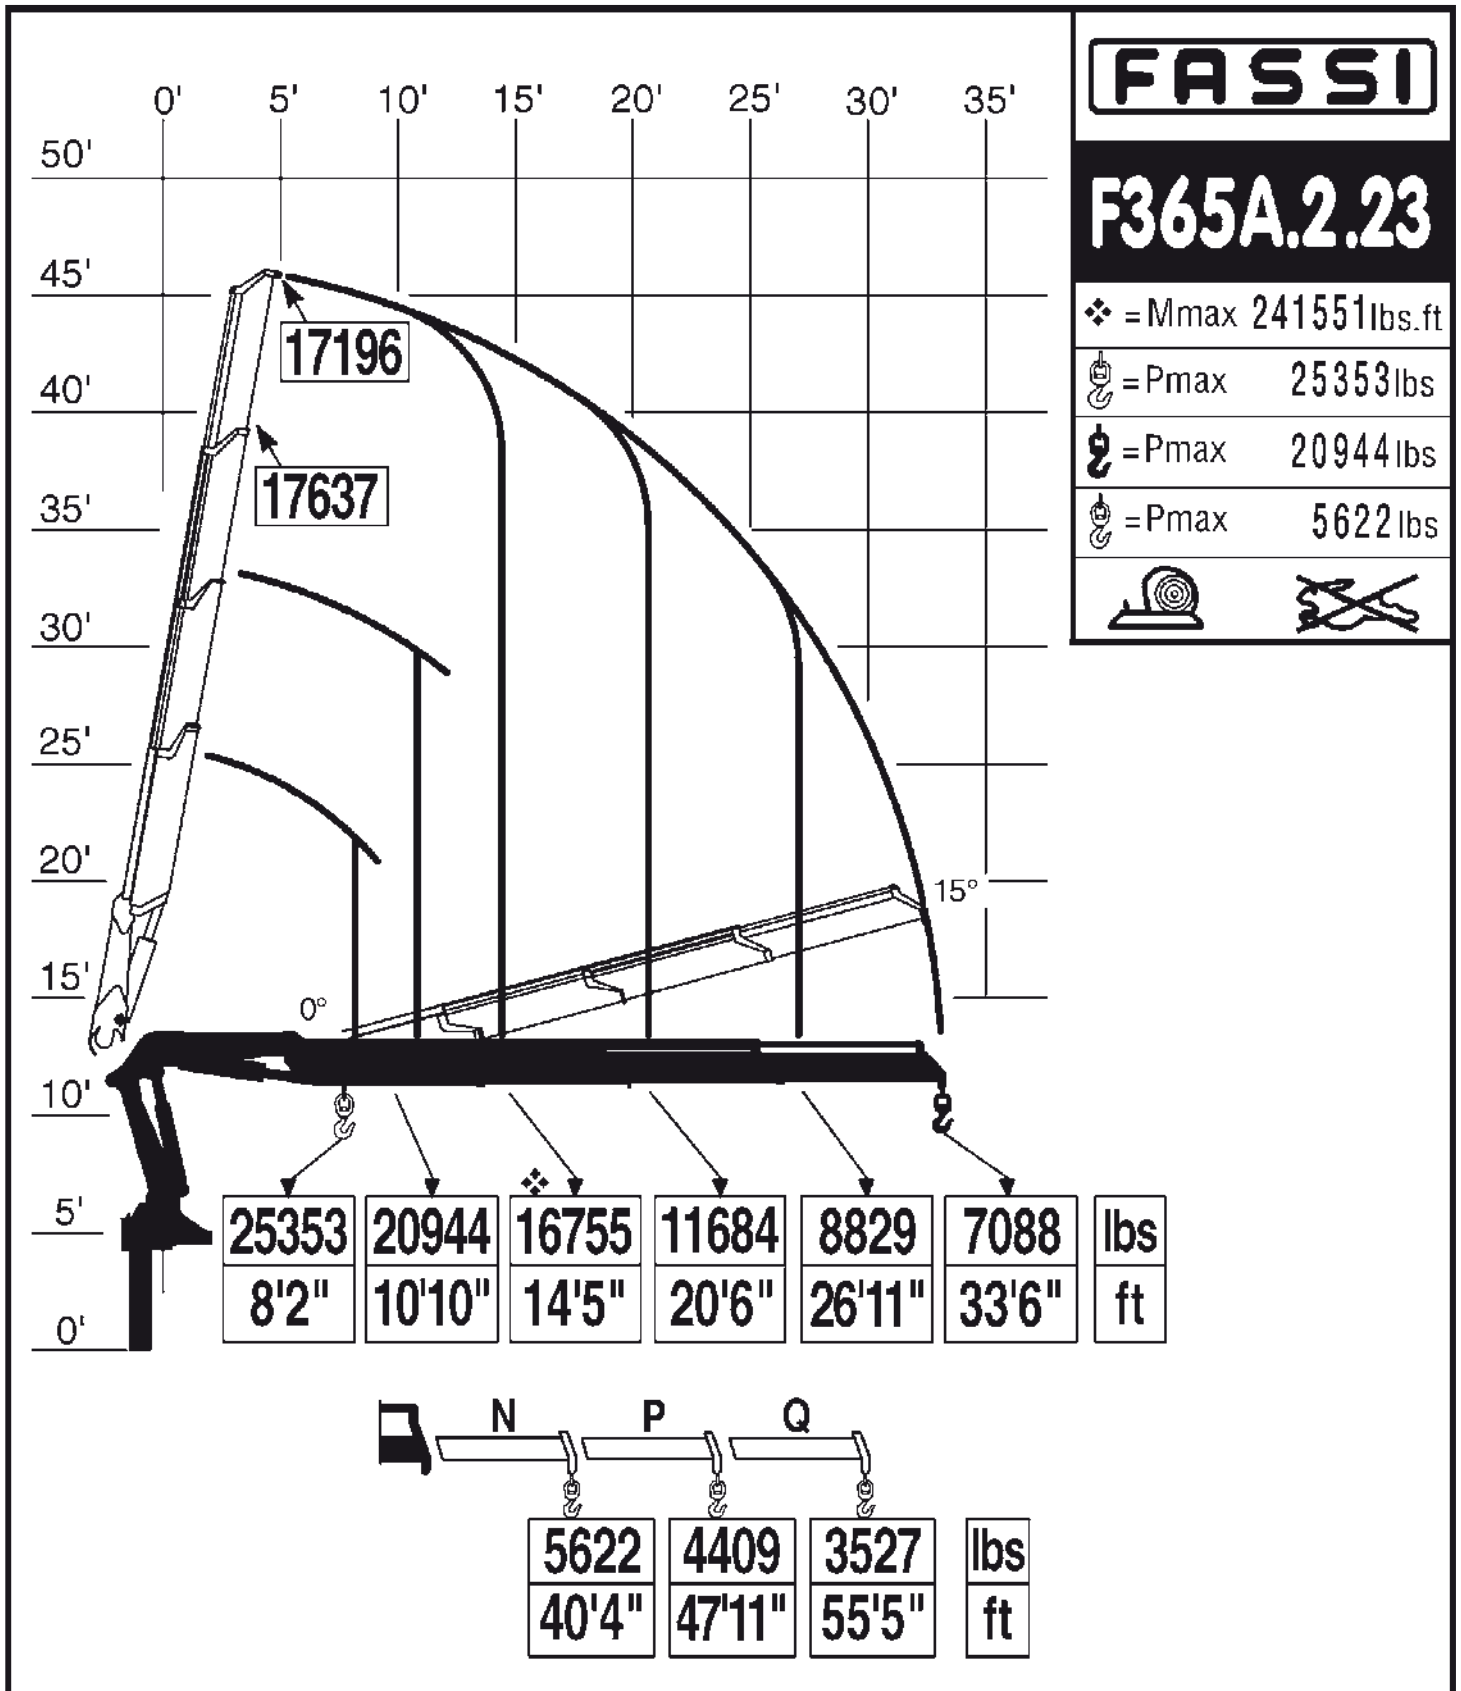

Via Roma, 110
 14021 Albino (BG)
 Tel.: +39 035 776400
 Fax: +39 035 755020
 www.fassi.com
 fassi@fassi.com

LOAD DIAGRAM WITH LIFTING MOMENT LIMITING DEVICE

FASSI

F365A.2.22

- ❖ = Mmax 246297 lbs.ft
- ⚙ = Pmax 25353 lbs
- ⚙ = Pmax 20944 lbs
- ⚙ = Pmax 7055 lbs

lbs M (306) N (276)

DE 11688

Via Roma, 110
14021 Albino (BG)
Tel.: +39 035 776400
Fax: +39 035 755020
www.fassi.com
fassi@fassi.com

LOAD DIAGRAM WITH LIFTING MOMENT LIMITING DEVICE

N (276) P (247) Q (207)