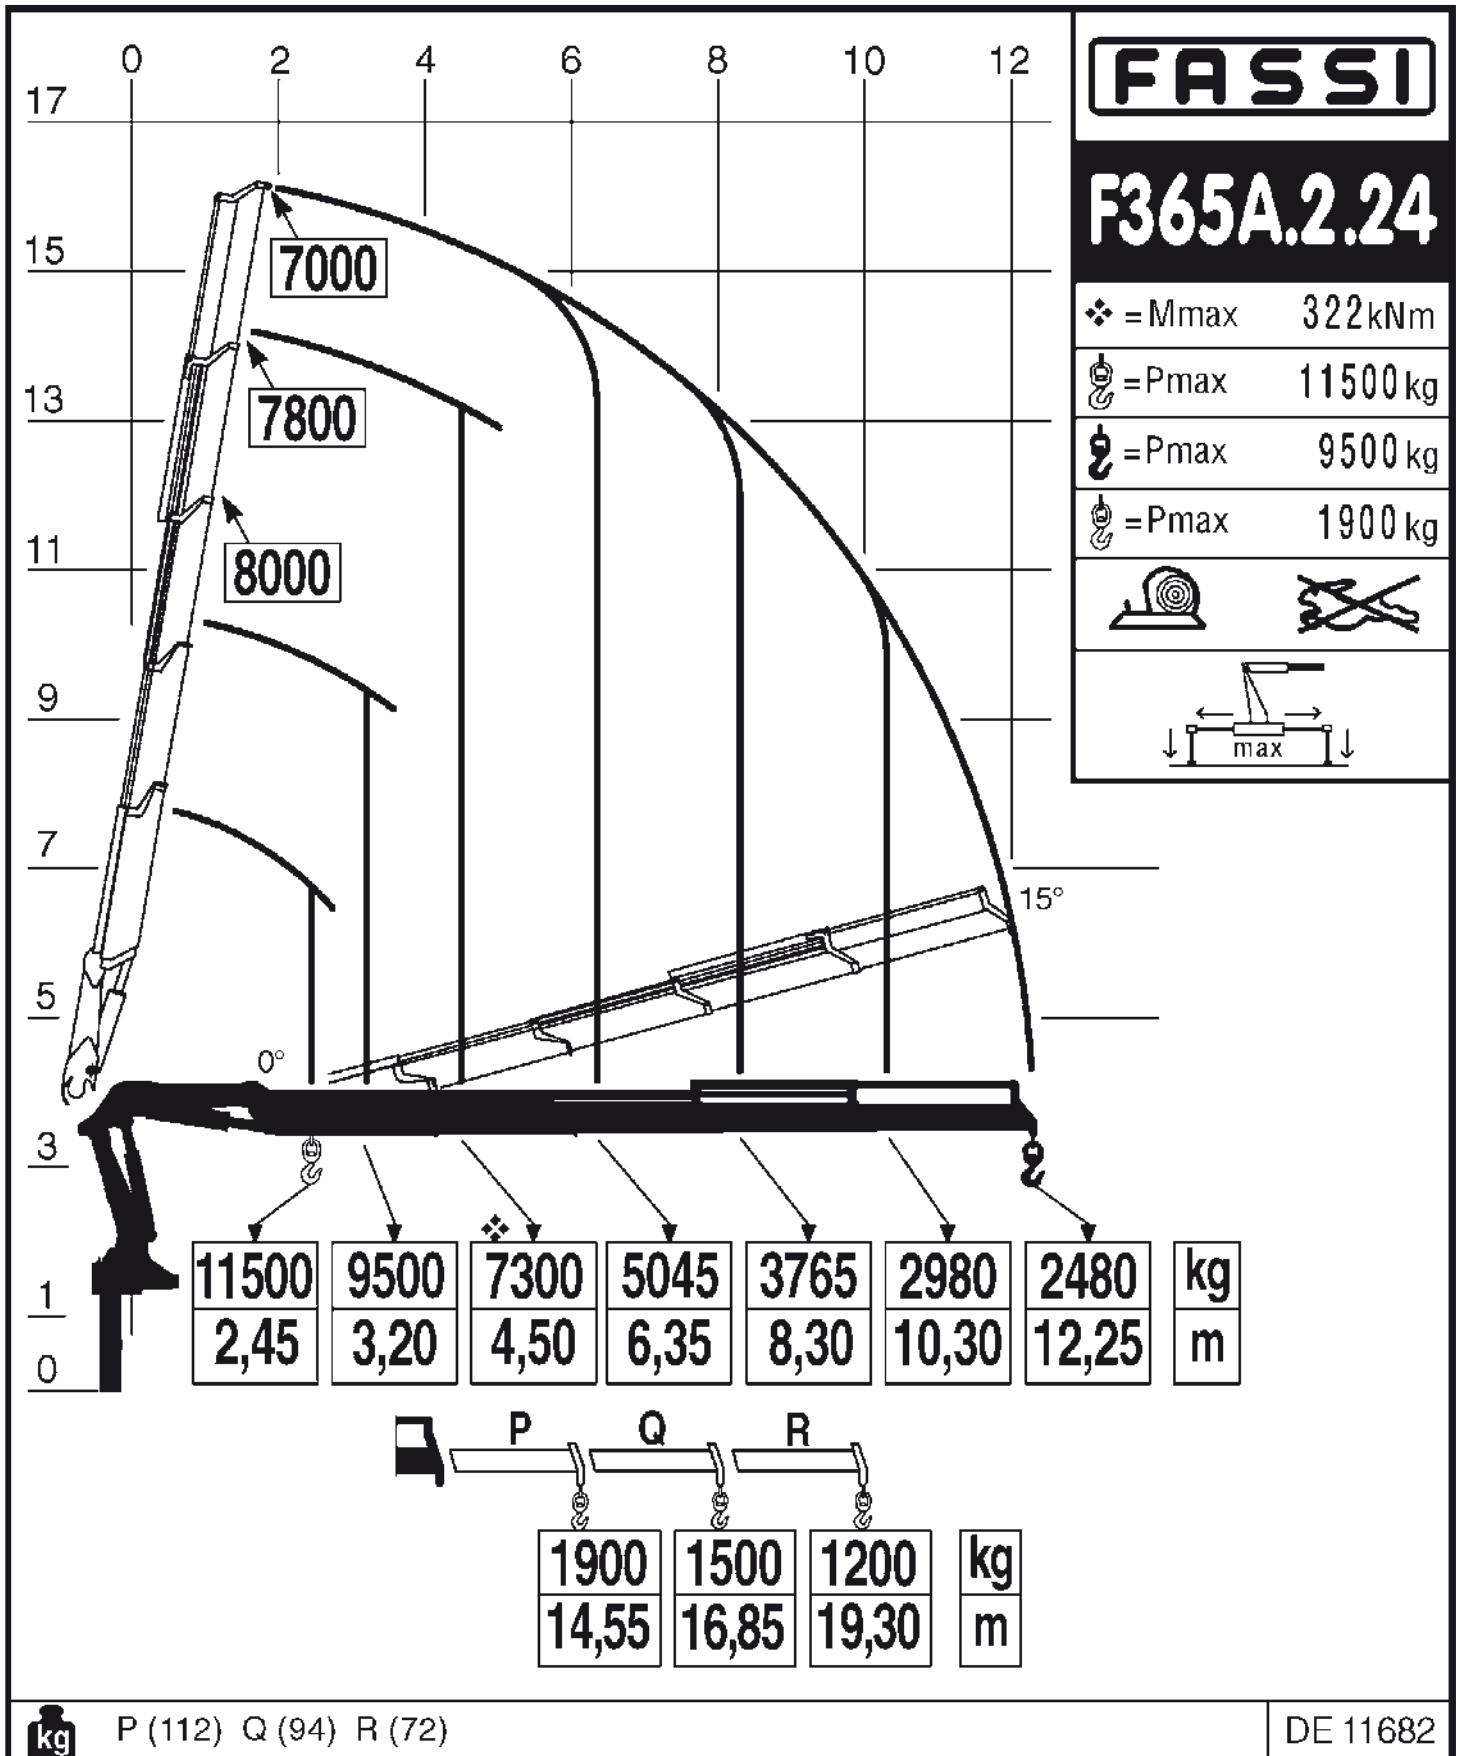

Via Roma, 110
14021 Albino (BG)
Tel.: +39 035 776400
Fax: +39 035 755020
www.fassi.com
fassi@fassi.com

LOAD DIAGRAM WITH LIFTING MOMENT LIMITING DEVICE